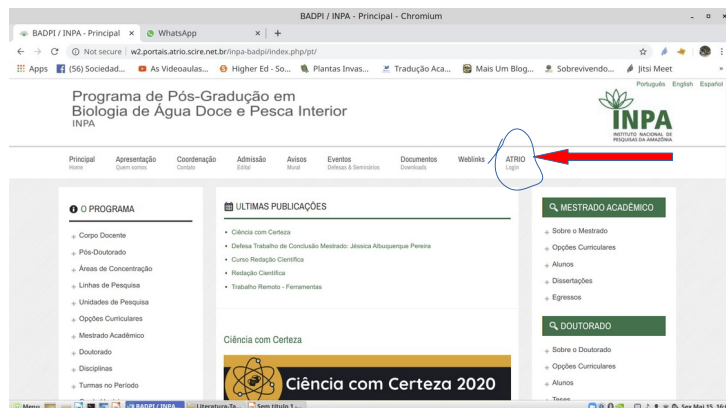

# TUTORIAL PARA CADASTRAMENTO NO ATRIO

1. Para acessar a página principal do PPGBADPI digite no seu navegador: badpi.gov.br

2. No canto superior direito, menu superior, localize e clique em “ATRIO”; abrirá a janela abaixo;

3. No canto superior direito, clique em “login”, abrirá a janela abaixo; Se você já é um usuário cadastrado e esta não é a primeira vez que entra no ATRIO, digite seu login e senha. Caso seja esta sua primeira vez, clique em “Primeira vez? Esqueceu sua senha?”