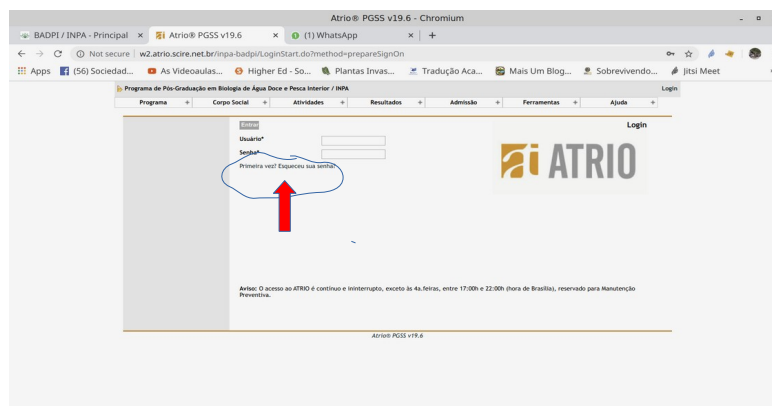

3. No canto superior direito, clique em “login”, abrirá a janela abaixo; Se você já é um usuário cadastrado e esta não é a primeira vez que entra no ATRIO, digite seu login e senha. Caso seja esta sua primeira vez, clique em “Primeira vez? Esqueceu sua senha?”