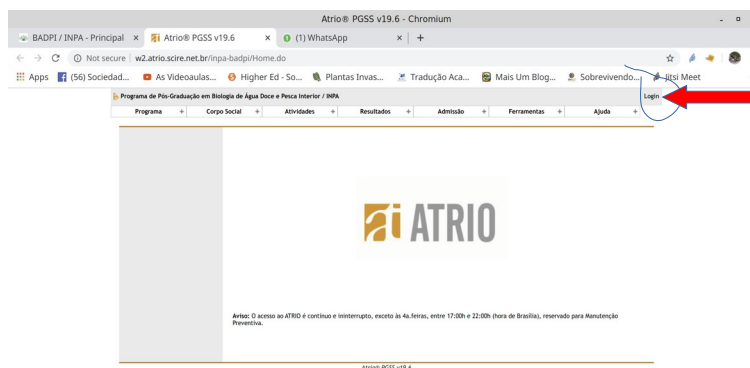

# TUTORIAL PARA CADASTRAMENTO NO ATRIO

1. Para acessar a página principal do PPGBADPI digite no seu navegador: badpi.gov.br

2. No canto superior direito, menu superior, localize e clique em “ATRIO”; abrirá a janela abaixo;