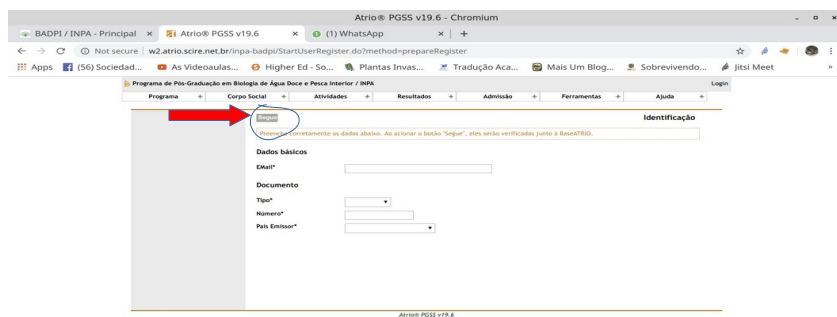

5. Pronto, você está cadastrado no ATRIO. Caso tenha algum problema ou dúvida entre em contato conosco pelo e-mail ppgbadpi@gmail.com